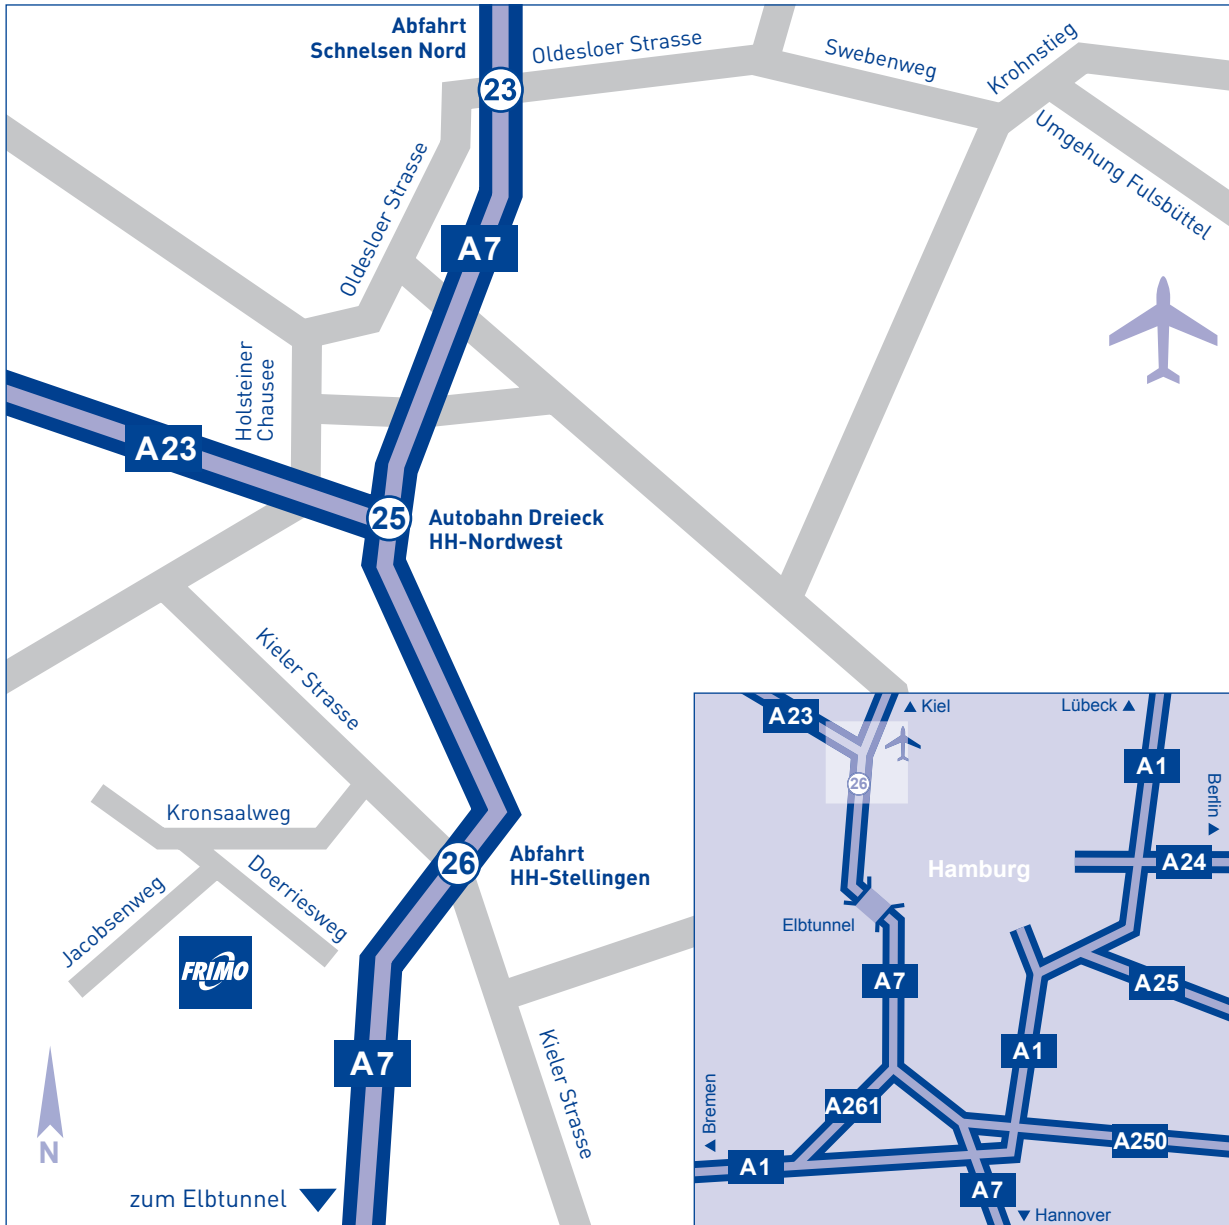

FRIMO Technology GmbH

FRIMO Technology GmbH

Jacobsenweg 3-5, D-22525 Hamburg, Tel.: +49 (0) 40 5470 967 - 0, Fax: +49 (0) 40 5470 967 - 19